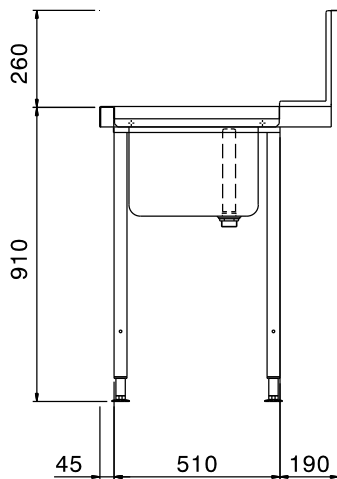

Za perilice posuđa s haubom. Konstrukcija od 304 AISI nehrđajućeg čelika. Zidna ploča visine 300mm. Dvije cjevaste nogice kvadratnog poprečnog presjeka 40 x 40 s prilagodljivom visinom. Posuda dimenzija 500 x 400 x 300h mm sa zaštitom od prelijevanja, rupom za odvod i plastičnim sifonom. Smjer košara: s lijeva na desno.

Opcijska dodatna oprema

- Donja polica za stol - 800 mm PNC 865351
- Pribor za učvršćenje u pod za 2 kvadratne noge PNC 865386
- Jednostruki plastični sifon 2" PNC 895313

ODOBRENJE: _____

Electrolux
PROFESSIONAL

Sustav rukovanja jedinicom s haubom Stol za pretpranje s koritom - Smjer s lijeva na desno, 800mm

Prednja/e

Bočna/o

Gornja/e

Ključne informacije:

Vanjske dimenzije, širina: 865307 (BHHPTB08L)	800 mm
Vanjske dimenzije, dubina:	745 mm
Vanjske dimenzije, visina:	1170 mm
Neto težina:	6 kg
Dimenzije zaštite od prskanja, visina:	300 mm
Dimenzije korita	500x400x300h

Sustav rukovanja jedinicom s haubom
Stol za pretpranje s koritom - Smjer s lijeva na desno, 800mm

Tvrтка zadržava pravo promjene bez prethodne najave.
Sve informacije bile su točne u vrijeme tiskanja.