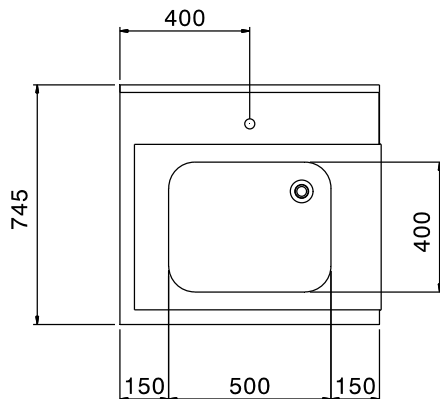

Za perilice posuđa s haubom. Konstrukcija od 304 AISI nehrđajućeg čelika. Zidna ploča visine 300mm. Dvije cjevaste nogice kvadratnog poprečnog presjeka 40 x 40 s prilagodljivom visinom. Posuda dimenzija 500 x 400 x 300h mm sa zaštitom od prelijevanja, rupom za odvod i plastičnim sifonom. Smjer košara: s lijeva na desno.

Glavne značajke

- Isporučuje se rastavljen i lako se sastavlja.
- Dizajniran za košare za pranje posuđa dimenzija 500x500mm.
- Donje ravne police (za smještanje ispod stola) i pribor za pretpranje dostupni su kao dodatna oprema.

Sustav rukovanja jedinicom s haubom Stol za pretpranje s koritom - Smjer s lijeva na desno, 800mm

Prednja/e

Bočna/o

Gornja/e

Ključne informacije:

Vanjske dimenzije, širina: 865307 (BHHPTB08L)	800 mm
Vanjske dimenzije, dubina:	745 mm
Vanjske dimenzije, visina:	1170 mm
Neto težina:	6 kg
Dimenzije zaštite od prskanja, visina:	300 mm
Dimenzije korita	500x400x300h

Sustav rukovanja jedinicom s haubom
Stol za pretpranje s koritom - Smjer s lijeva na desno, 800mm

Tvrтка zadržava pravo promjene bez prethodne najave.
Sve informacije bile su točne u vrijeme tiskanja.