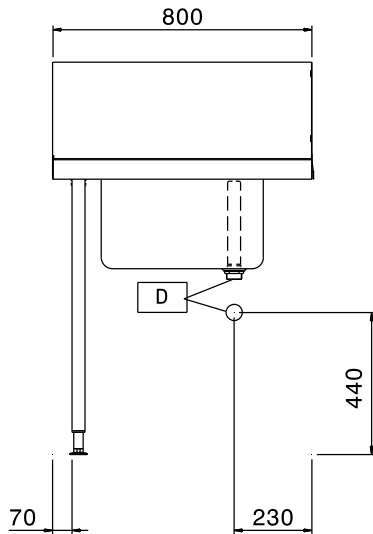

Za perilice posuđa s haubom. Konstrukcija od 304 AISI nehrđajućeg čelika. Zidna ploča visine 300mm. Dvije cjevaste nogice kvadratnog poprečnog presjeka 40 x 40 s prilagodljivom visinom. Posuda dimenzija 500 x 400 x 300h mm sa zaštitom od prelijevanja, rupom za odvod i plastičnim sifonom. Smjer košara: s lijeva na desno.

Opcijska dodatna oprema

- Donja polica za stol - 800 mm PNC 865351
- Pribor za učvršćenje u pod za 2 kvadratne noge PNC 865386
- Jednostruki plastični sifon 2" PNC 895313

ODOBRENJE: _____

Electrolux
PROFESSIONAL

Sustav rukovanja jedinicom s haubom Stol za pretpranje s koritom - Smjer s lijeva na desno, 800mm

Prednja/e

Bočna/o

Gornja/e

Ključne informacije:

Vanjske dimenzije, širina: 865307 (BHHPTB08L)	800 mm
Vanjske dimenzije, dubina:	745 mm
Vanjske dimenzije, visina:	1170 mm
Neto težina:	6 kg
Dimenzije zaštite od prskanja, visina:	300 mm
Dimenzije korita	500x400x300h

Sustav rukovanja jedinicom s haubom
Stol za pretpranje s koritom - Smjer s lijeva na desno, 800mm

Tvrтка zadržava pravo promjene bez prethodne najave.
Sve informacije bile su točne u vrijeme tiskanja.